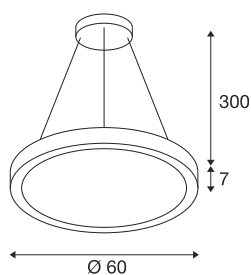

MEDO® RING 60

Pendelleuchte, Pendellänge 300cm, 3000/4000K, 110°, DALI, Touch, schwarz

Die beste MEDO® aller Zeiten gibt es jetzt auch als Pendelleuchte im eleganten Design: Die MEDO® RING überzeugt durch eine längere Lebensdauer und bessere Energieeffizienz von über 120 lm/W. Sie ist in zwei Größen und je zwei Farben verfügbar, über Phasenabschnitt oder DALI steuerbar. Durch den CCT-Switch (3000K/4000K) kann die Lichttemperatur passend für den Anwendungsfall ausgewählt werden.

TECHNISCHE DATEN

Art. Nr.	1008589
IP Code	IP20
Montage	Aufbau
Dimmbar	Ja
Technologie der Dimmung	DALI, Touch
Anzahl Durchverdrahtung	22
Primäre Nennspannung	220-240V ~50/60 Hz
Sekundär Strom / Spannung	700 mA
Schutzklasse	I
Wattage	26 W
minimale Umgebungstemperatur	-25 °C
maximale Umgebungstemperatur	45 °C
Anzahl Leuchten an LS B16A	22
Anzahl Leuchten an LS C16A	36
Höhe Einschaltstrom	28 A
Dauer Einschaltstrom	165 µs
Temperatur am Glas (Lichtaustritt)	29 °C
Lumen	3750/4000 lm
Lichtfarbtemperatur	3000/4000 Kelvin
Farbe	schwarz
CRI	90
UGR ≤	25

Lebensdauer	50000 h
Höhe	7 cm
Durchmesser	60 cm
Pendellänge	300 cm
Nettogewicht	3.85 kg
Bruttogewicht	5.7 kg