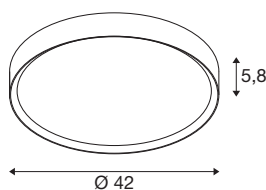

## DECONA

Wand- und Deckenaufbauleuchte, rund, 2700/3000K, 23W, PHASE, schwarz / gold

Entdecken Sie modernes Design zum attraktiven Preis-Leistungs-Verhältnis: Die DECONA Wand- und Deckenaufbauleuchten sind in zwei verschiedenen Größen und in den Farben Schwarz, Weiß oder mit einem goldenen Innenring erhältlich, um einen trendigen Farbakzent zu setzen. Durch separat erhältliche Einbaurahmen und Abhängesets lassen sich die Leuchten auch als Einbau- und Pendelleuchten installieren. Und dank ihrer Schutzklasse IP44 sind sie auch für den Einsatz im Badezimmer geeignet.

## TECHNISCHE DATEN

|                              |                    |
|------------------------------|--------------------|
| Art. Nr.                     | 1008584            |
| IP Code                      | IP44               |
| Schlagfestigkeitsklasse      | IK 02              |
| Schlagfestigkeit             | 0.2 Joule          |
| Montage                      | Aufbau             |
| Dimmbar                      | Ja                 |
| Technologie der Dimmung      | Phasenabschnitt    |
| Primäre Nennspannung         | 220-240V ~50/60 Hz |
| Sekundär Strom / Spannung    | 300                |
| Schutzklasse                 | I                  |
| Wattage                      | 23 W               |
| minimale Umgebungstemperatur | -20 °C             |
| maximale Umgebungstemperatur | 45 °C              |
| Lumen                        | 2170/2170 lm       |
| Lichtfarbtemperatur          | 2700/3000 Kelvin   |
| Farbe                        | schwarz/gold       |
| CRI                          | 90                 |
| Lebensdauer                  | 50000 h            |
| Risikogruppe                 | 0                  |
| Höhe                         | 5.8 cm             |
| Durchmesser                  | 42 cm              |
| Nettogewicht                 | 2.23 kg            |