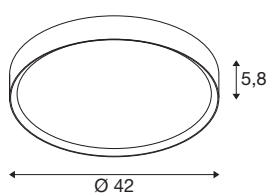

DECONA

Wand- und Deckenaufbauleuchte, rund, 2700/3000K, 23W, PHASE, weiß / gold

Entdecken Sie modernes Design zum attraktiven Preis-Leistungs-Verhältnis: Die DECONA Wand- und Deckenaufbauleuchten sind in zwei verschiedenen Größen und in den Farben Schwarz, Weiß oder mit einem goldenen Innenring erhältlich, um einen trendigen Farbakzent zu setzen. Durch separat erhältliche Einbaurahmen und Abhängesets lassen sich die Leuchten auch als Einbau- und Pendelleuchten installieren. Und dank ihrer Schutzklasse IP44 sind sie auch für den Einsatz im Badezimmer geeignet.

TECHNISCHE DATEN

Art. Nr.	1008583
IP Code	IP44
Schlagfestigkeitsklasse	IK 02
Schlagfestigkeit	0.2 Joule
Montage	Aufbau
Dimmbar	Ja
Technologie der Dimmung	Phasenabschnitt
Primäre Nennspannung	220-240V ~50/60 Hz
Sekundär Strom / Spannung	300
Schutzklasse	I
Wattage	23 W
minimale Umgebungstemperatur	-20 °C
maximale Umgebungstemperatur	45 °C
Lumen	2020/2020 lm
Lichtfarbtemperatur	2700/3000 Kelvin
Farbe	weiss/gold
CRI	90
Lebensdauer	50000 h
Risikogruppe	0
Höhe	5.8 cm
Durchmesser	42 cm
Nettogewicht	2.23 kg

Bruttogewicht	2.72 kg
----------------------	---------