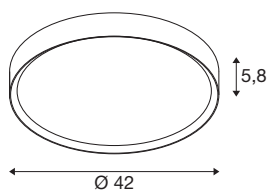

DECONA

Wand- und Deckenaufbauleuchte, rund, 2700/3000K, 23W, PHASE, schwarz

Entdecken Sie modernes Design zum attraktiven Preis-Leistungs-Verhältnis: Die DECONA Wand- und Deckenaufbauleuchten sind in zwei verschiedenen Größen und in den Farben Schwarz, Weiß oder mit einem goldenen Innenring erhältlich, um einen trendigen Farbakzent zu setzen. Durch separat erhältliche Einbaurahmen und Abhängesets lassen sich die Leuchten auch als Einbau- und Pendelleuchten installieren. Und dank ihrer Schutzklasse IP44 sind sie auch für den Einsatz im Badezimmer geeignet.

TECHNISCHE DATEN

Art. Nr.	1008582
IP Code	IP44
Schlagfestigkeitsklasse	IK 02
Schlagfestigkeit	0.2 Joule
Montage	Aufbau
Dimmbar	Ja
Technologie der Dimmung	Phasenabschnitt
Primäre Nennspannung	220-240V ~50/60 Hz
Sekundär Strom / Spannung	300
Schutzklasse	I
Wattage	23 W
minimale Umgebungstemperatur	-20 °C
maximale Umgebungstemperatur	45 °C
Lumen	2260/2260 lm
Lichtfarbtemperatur	2700/3000 Kelvin
Farbe	schwarz
CRI	90
Lebensdauer	50000 h
Risikogruppe	0
Höhe	5.8 cm
Durchmesser	42 cm
Nettogewicht	2.23 kg

Bruttogewicht	2.72 kg
---------------	---------

Zubehör

1008586	DECONA , Einbaurahmen, Ø43.3 cm, weiß
1008587	DECONA , Abhängeset, Pendellänge 150cm, schwarz