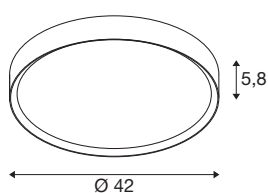

DECONA

Wand- und Deckenaufbauleuchte, rund, 2700/3000K, 23W, PHASE, weiß

Entdecken Sie modernes Design zum attraktiven Preis-Leistungs-Verhältnis: Die DECONA Wand- und Deckenaufbauleuchten sind in zwei verschiedenen Größen und in den Farben Schwarz, Weiß oder mit einem goldenen Innenring erhältlich, um einen trendigen Farbakzent zu setzen. Durch separat erhältliche Einbaurahmen und Abhängesets lassen sich die Leuchten auch als Einbau- und Pendelleuchten installieren. Und dank ihrer Schutzklasse IP44 sind sie auch für den Einsatz im Badezimmer geeignet.

TECHNISCHE DATEN

Art. Nr.	1008581
IP Code	IP44
Schlagfestigkeitsklasse	IK 02
Schlagfestigkeit	0.2 Joule
Montage	Aufbau
Dimmbar	Ja
Technologie der Dimmung	Phasenabschnitt
Primäre Nennspannung	220-240V ~50/60 Hz
Sekundär Strom / Spannung	300
Schutzklasse	I
Wattage	23 W
minimale Umgebungstemperatur	-20 °C
maximale Umgebungstemperatur	45 °C
Lumen	2140/2140 lm
Lichtfarbtemperatur	2700/3000 Kelvin
Farbe	weiss
CRI	90
Lebensdauer	50000 h
Risikogruppe	0
Höhe	5.8 cm
Durchmesser	42 cm
Nettogewicht	2.23 kg

Bruttogewicht	2.72 kg
---------------	---------