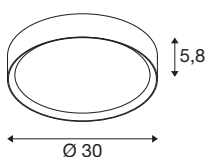

DECONA

Wand- und Deckenaufbauleuchte, rund, 2700/3000K, 18W, PHASE, schwarz / gold

Entdecken Sie modernes Design zum attraktiven Preis-Leistungs-Verhältnis: Die DECONA Wand- und Deckenaufbauleuchten sind in zwei verschiedenen Größen und in den Farben Schwarz, Weiß oder mit einem goldenen Innenring erhältlich, um einen trendigen Farbakzent zu setzen. Durch separat erhältliche Einbaurahmen und Abhängesets lassen sich die Leuchten auch als Einbau- und Pendelleuchten installieren. Und dank ihrer Schutzklasse IP44 sind sie auch für den Einsatz im Badezimmer geeignet.

TECHNISCHE DATEN

Art. Nr.	1008580
IP Code	IP44
Schlagfestigkeitsklasse	IK 02
Schlagfestigkeit	0.2 Joule
Montage	Aufbau
Dimmbar	Ja
Technologie der Dimmung	Phasenabschnitt
Primäre Nennspannung	220-240V ~50/60 Hz
Sekundär Strom / Spannung	230
Schutzklasse	I
Wattage	18 W
minimale Umgebungstemperatur	-20 °C
maximale Umgebungstemperatur	45 °C
Lumen	1560/1560 lm
Lichtfarbtemperatur	2700/3000 Kelvin
Farbe	schwarz/gold
CRI	90
Lebensdauer	50000 h
Risikogruppe	0
Höhe	5.8 cm
Durchmesser	30 cm
Nettogewicht	1.28 kg

Bruttogewicht	1.48 kg
---------------	---------

Zubehör

1008585	DECONA , Einbaurahmen, Ø31.3 cm, weiß
1008587	DECONA , Abhängeset, Pendellänge 150cm, schwarz