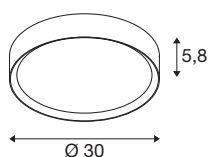

DECONA

Wand- und Deckenaufbauleuchte, rund, 2700/3000K, 18W, PHASE, schwarz

Entdecken Sie modernes Design zum attraktiven Preis-Leistungs-Verhältnis: Die DECONA Wand- und Deckenaufbauleuchten sind in zwei verschiedenen Größen und in den Farben Schwarz, Weiß oder mit einem goldenen Innenring erhältlich, um einen trendigen Farbakzent zu setzen. Durch separat erhältliche Einbaurahmen und Abhängesets lassen sich die Leuchten auch als Einbau- und Pendelleuchten installieren. Und dank ihrer Schutzklasse IP44 sind sie auch für den Einsatz im Badezimmer geeignet.

TECHNISCHE DATEN

Art. Nr.	1008578
IP Code	IP44
Schlagfestigkeitsklasse	IK 02
Schlagfestigkeit	0.2 Joule
Montage	Aufbau
Dimmbar	Ja
Technologie der Dimmung	Phasenabschnitt
Primäre Nennspannung	220-240V ~50/60 Hz
Sekundär Strom / Spannung	230
Schutzklasse	I
Wattage	18 W
minimale Umgebungstemperatur	-20 °C
maximale Umgebungstemperatur	45 °C
Lumen	1450/1450 lm
Lichtfarbtemperatur	2700/3000 Kelvin
Farbe	schwarz
CRI	90
Lebensdauer	50000 h
Risikogruppe	0
Höhe	5.8 cm
Durchmesser	30 cm
Nettogewicht	1.28 kg

Bruttogewicht	1.48 kg
---------------	---------

Zubehör

1008585	DECONA , Einbaurahmen, Ø31.3 cm, weiß
1008587	DECONA , Abhängeset, Pendellänge 150cm, schwarz