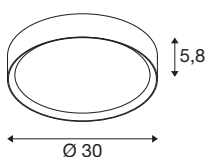

DECONA

Wand- und Deckenaufbauleuchte, rund, 2700/3000K, 18W, PHASE, weiß

Entdecken Sie modernes Design zum attraktiven Preis-Leistungs-Verhältnis: Die DECONA Wand- und Deckenaufbauleuchten sind in zwei verschiedenen Größen und in den Farben Schwarz, Weiß oder mit einem goldenen Innenring erhältlich, um einen trendigen Farbakzent zu setzen. Durch separat erhältliche Einbaurahmen und Abhängesets lassen sich die Leuchten auch als Einbau- und Pendelleuchten installieren. Und dank ihrer Schutzklasse IP44 sind sie auch für den Einsatz im Badezimmer geeignet.

TECHNISCHE DATEN

Art. Nr.	1008577
IP Code	IP44
Schlagfestigkeitsklasse	IK 02
Schlagfestigkeit	0.2 Joule
Montage	Aufbau
Dimmbar	Ja
Technologie der Dimmung	Phasenabschnitt
Primäre Nennspannung	220-240V ~50/60 Hz
Sekundär Strom / Spannung	230
Schutzklasse	I
Wattage	18 W
minimale Umgebungstemperatur	-20 °C
maximale Umgebungstemperatur	45 °C
Lumen	1600/1600 lm
Lichtfarbtemperatur	2700/3000 Kelvin
Farbe	weiss
CRI	90
Lebensdauer	50000 h
Risikogruppe	0
Höhe	5.8 cm
Durchmesser	30 cm
Nettogewicht	1.28 kg

Bruttogewicht	1.48 kg
---------------	---------

Zubehör

1008588	DECONA , Abhängeset, Pendellänge 150cm, weiß
1008585	DECONA , Einbaurah- men, Ø31.3 cm, weiß