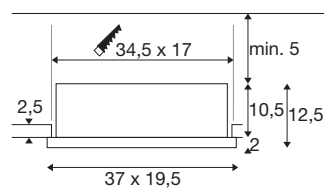

KADUX

Deckeneinbauleuchte, double, 4000K, DALI 2, Touch, 30°, weiß

Erleben Sie eine hohe Lichtleistung und Effizienz für den Einsatz in Geschäften und Einzelhandelsumgebungen: KADUX ist unsere kardanisch aufgehängte Deckeneinbauleuchte, die als ein- oder zweiflämmige Variante in den Farben Weiß oder Schwarz und verschiedenen Farbtemperaturen (3000K/4000K) erhältlich ist. Dank der Schnellanchlussbox im geschlossenen Stahlgehäuse ist die Leuchte einfach zu installieren und so robust wie langlebig zugleich.

TECHNISCHE DATEN

Art. Nr.	1008573
Anzahl unterschiedliche Lichtauslässe	2
IP Code	IP20
Montage	Einbau
Dimmbar	Ja
Technologie der Dimmung	DALI,Touch
Primäre Nennspannung	220-240V ~50/60 Hz
Sekundär Strom / Spannung	1400
Schutzklasse	II
Wattage	54 W
Umgebungstemperatur	80 °C
minimale Umgebungstemperatur	-20 °C
maximale Umgebungstemperatur	40 °C
Anzahl Leuchten an LS B16A	37
Anzahl Leuchten an LS C16A	74
Höhe Einschaltstrom	65 A
Dauer Einschaltstrom	100 µs
Lumen	3400 lm
Lichtfarbtemperatur	4000 Kelvin
Farbe	weiss/schwarz
CRI	90
Binning	6 SDCM

Lebensdauer	50000 h
Risikogruppe	1
Länge	37 cm
Breite	19.5 cm
Höhe	12.5 cm
Nettogewicht	2.8 kg
Bruttogewicht	3.24 kg
Ausschnittsform	quadratisch
Einbaulänge	34.5 cm
Einbaubreite	17 cm
Einbautiefe	12.5 cm