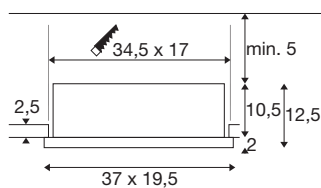

KADUX

Deckeneinbauleuchte, double, 3000K, DALI 2, Touch, 30°, schwarz

Erleben Sie eine hohe Lichtleistung und Effizienz für den Einsatz in Geschäften und Einzelhandelsumgebungen: KADUX ist unsere kardanisch aufgehängte Deckeneinbauleuchte, die als ein- oder zweiflämmige Variante in den Farben Weiß oder Schwarz und verschiedenen Farbtemperaturen (3000K/4000K) erhältlich ist. Dank der Schnellanchlussbox im geschlossenen Stahlgehäuse ist die Leuchte einfach zu installieren und so robust wie langlebig zugleich.

TECHNISCHE DATEN

Art. Nr.	1008572
Anzahl unterschiedliche Lichtauslässe	2
IP Code	IP20
Montage	Einbau
Dimmbar	Ja
Technologie der Dimmung	DALI,Touch
Primäre Nennspannung	220-240V ~50/60 Hz
Sekundär Strom / Spannung	1400
Schutzklasse	II
Wattage	54 W
Umgebungstemperatur	80 °C
minimale Umgebungstemperatur	-20 °C
maximale Umgebungstemperatur	40 °C
Anzahl Leuchten an LS B16A	37
Anzahl Leuchten an LS C16A	74
Höhe Einschaltstrom	65 A
Dauer Einschaltstrom	100 µs
Lumen	3150 lm
Lichtfarbtemperatur	3000 Kelvin
Farbe	schwarz/schwarz
CRI	90
Binning	6 SDCM

Lebensdauer	50000 h
Risikogruppe	1
Länge	37 cm
Breite	19.5 cm
Höhe	12.5 cm
Nettogewicht	2.8 kg
Bruttogewicht	3.24 kg
Ausschnittsform	quadratisch
Einbaulänge	34.5 cm
Einbaubreite	17 cm
Einbautiefe	12.5 cm