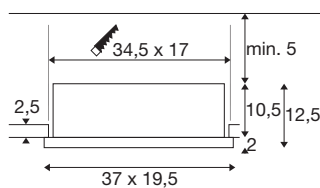

KADUX

Deckeneinbauleuchte, double, 3000K, DALI 2, Touch, 30°, weiß

Erleben Sie eine hohe Lichtleistung und Effizienz für den Einsatz in Geschäften und Einzelhandelsumgebungen: KADUX ist unsere kardanisch aufgehängte Deckeneinbauleuchte, die als ein- oder zweiflämmige Variante in den Farben Weiß oder Schwarz und verschiedenen Farbtemperaturen (3000K/4000K) erhältlich ist. Dank der Schnellanchlussbox im geschlossenen Stahlgehäuse ist die Leuchte einfach zu installieren und so robust wie langlebig zugleich.

TECHNISCHE DATEN

Art. Nr.	1008571
Anzahl unterschiedliche Lichtauslässe	2
IP Code	IP20
Montage	Einbau
Dimmbar	Ja
Technologie der Dimmung	DALI,Touch
Primäre Nennspannung	220-240V ~50/60 Hz
Sekundär Strom / Spannung	1400
Schutzklasse	II
Wattage	54 W
Umgebungstemperatur	80 °C
minimale Umgebungstemperatur	-20 °C
maximale Umgebungstemperatur	40 °C
Anzahl Leuchten an LS B16A	37
Anzahl Leuchten an LS C16A	74
Höhe Einschaltstrom	65 A
Dauer Einschaltstrom	100 µs
Lumen	3150 lm
Lichtfarbtemperatur	3000 Kelvin
Farbe	weiss/schwarz
CRI	90
Binning	6 SDCM

Lebensdauer	50000 h
Risikogruppe	1
Länge	37 cm
Breite	19.5 cm
Höhe	12.5 cm
Nettogewicht	2.8 kg
Bruttogewicht	3.24 kg
Ausschnittsform	quadratisch
Einbaulänge	34.5 cm
Einbaubreite	17 cm
Einbautiefe	12.5 cm