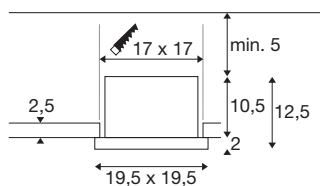

KADUX

Deckeneinbauleuchte, single, 3000K, DALI 2, Touch, 30°, schwarz

Erleben Sie eine hohe Lichtleistung und Effizienz für den Einsatz in Geschäften und Einzelhandelsumgebungen: KADUX ist unsere kardanisch aufgehängte Deckeneinbauleuchte, die als ein- oder zweiflämmige Variante in den Farben Weiß oder Schwarz und verschiedenen Farbtemperaturen (3000K/4000K) erhältlich ist. Dank der Schnellanchlussbox im geschlossenen Stahlgehäuse ist die Leuchte einfach zu installieren und so robust wie langlebig zugleich.

TECHNISCHE DATEN

Art. Nr.	1008568
Anzahl unterschiedliche Lichtauslässe	1
IP Code	IP20
Montage	Einbau
Dimmbar	Ja
Technologie der Dimmung	DALI,Touch
Primäre Nennspannung	220-240V ~50/60 Hz
Sekundär Strom / Spannung	700
Schutzklasse	II
Wattage	27 W
Umgebungstemperatur	85 °C
minimale Umgebungstemperatur	-20 °C
maximale Umgebungstemperatur	40 °C
Anzahl Leuchten an LS B16A	74
Anzahl Leuchten an LS C16A	100
Höhe Einschaltstrom	15 A
Dauer Einschaltstrom	100 µs
Lumen	3050 lm
Lichtfarbtemperatur	3000 Kelvin
Farbe	schwarz/schwarz
CRI	90
Binning	6 SDCM

Lebensdauer	50000 h
Risikogruppe	1
Länge	19.5 cm
Breite	19.5 cm
Höhe	12.5 cm
Nettogewicht	1.48 kg
Bruttogewicht	1.92 kg
Ausschnittsform	quadratisch
Einbaulänge	17 cm
Einbaubreite	17 cm
Einbautiefe	12.5 cm