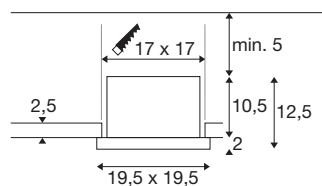

KADUX

Deckeneinbauleuchte, single, 3000K, DALI 2, Touch, 30°, weiß

Erleben Sie eine hohe Lichtleistung und Effizienz für den Einsatz in Geschäften und Einzelhandelsumgebungen: KADUX ist unsere kardanisch aufgehängte Deckeneinbauleuchte, die als ein- oder zweiflämmige Variante in den Farben Weiß oder Schwarz und verschiedenen Farbtemperaturen (3000K/4000K) erhältlich ist. Dank der Schnellanchlussbox im geschlossenen Stahlgehäuse ist die Leuchte einfach zu installieren und so robust wie langlebig zugleich.

TECHNISCHE DATEN

Art. Nr.	1008567
Anzahl unterschiedliche Lichtauslässe	1
IP Code	IP20
Montage	Einbau
Dimmbar	Ja
Technologie der Dimmung	DALI,Touch
Primäre Nennspannung	220-240V ~50/60 Hz
Sekundär Strom / Spannung	700 mA
Schutzklasse	II
Wattage	27 W
Umgebungstemperatur	85 °C
minimale Umgebungstemperatur	-20 °C
maximale Umgebungstemperatur	40 °C
Anzahl Leuchten an LS B16A	74
Anzahl Leuchten an LS C16A	100
Höhe Einschaltstrom	15 A
Dauer Einschaltstrom	100 µs
Lumen	3050 lm
Lichtfarbtemperatur	3000 Kelvin
Farbe	weiss/schwarz
CRI	90
Binning	6 SDCM

Lebensdauer	50000 h
Risikogruppe	1
Länge	19.5 cm
Breite	19.5 cm
Höhe	12.5 cm
Nettogewicht	1.48 kg
Bruttogewicht	1.92 kg
Ausschnittsform	quadratisch
Einbaulänge	17 cm
Einbaubreite	17 cm
Einbautiefe	12.5 cm