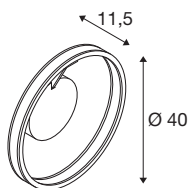

TECHNISCHE DATEN

Art. Nr.	1008553
Anzahl unterschiedliche Lichtauslässe	2
IP Code	IP20
Montage	Aufbau
Dimmbar	Ja
Technologie der Dimmung	DALI,Touch
Primäre Nennspannung	220-240V ~50/60 Hz
Sekundär Strom / Spannung	350 mA
Schutzklasse	I
Wattage	14 W
minimale Umgebungstemperatur	-20 °C
maximale Umgebungstemperatur	45 °C
Anzahl Leuchten an LS B16A	40
Anzahl Leuchten an LS C16A	60
Höhe Einschaltstrom	30 A
Dauer Einschaltstrom	100 µs
Lumen	450/450 lm
Lichtfarbtemperatur	2700/3000 Kelvin
Farbe	schwarz
CRI	90
Lebensdauer	50000 h
Höhe	11.5 cm

Durchmesser	40 cm
Nettogewicht	1.4 kg
Bruttogewicht	3.22 kg