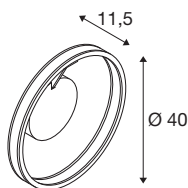

## TECHNISCHE DATEN

Art. Nr.	1008552
Anzahl unterschiedliche Lichtauslässe	2
IP Code	IP20
Montage	Aufbau
Dimmbar	Ja
Technologie der Dimmung	DALI, Touch
Primäre Nennspannung	220-240V ~50/60 Hz
Sekundär Strom / Spannung	350 mA
Schutzklasse	I
Wattage	14 W
minimale Umgebungstemperatur	-20 °C
maximale Umgebungstemperatur	45 °C
Anzahl Leuchten an LS B16A	40
Anzahl Leuchten an LS C16A	60
Höhe Einschaltstrom	30 A
Dauer Einschaltstrom	100 µs
Lumen	450/450 lm
Lichtfarbtemperatur	2700/3000 Kelvin
Farbe	weiss
CRI	90
Lebensdauer	50000 h
Höhe	11.5 cm

<b>Durchmesser</b>	40 cm
<b>Nettogewicht</b>	1.4 kg
<b>Bruttogewicht</b>	3.22 kg