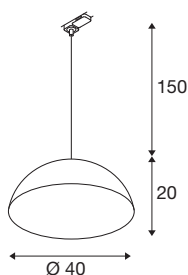

## FORCHINI M 40 TRACK

3~ Pendelleuchte, E27, Pendellänge 150cm, Adapter schwarz, 1x max. 40W, matt schwarz / matt gold

Entdecken Sie die elegante FORCHINI Pendelleuchten-Kollektion, die mit ihrer zeitlosen Ästhetik und warmen Lichtstimmung jeden Raum verzaubert. Dabei ist die FORCHINI M mit einem Adapter für das 3-Phasen Hochvolt-Schiene-System ausgestattet. Der klassisch konische Leuchtschirm mit goldener Innenfarbe erzeugt in Kombination mit einem frei wählbaren E27 LED-Leuchtmittel eine warme Lichtatmosphäre, die aus einer Pendellänge von 1,5 Meter erstrahlt.

## TECHNISCHE DATEN

Art. Nr.	1008541
Fassung	E27
Anzahl Fassungen	1
IP Code	IP20
Schlagfestigkeit	0.2 Joule
Montagedetails	Schiene Decke
Primäre Nennspannung	220-240V ~50/60Hz
Schutzklasse	II
Wattage	40 W
Umgebungstemperatur	25 °C
Farbe	matt schwarz/matt gold
Höhe	20 cm
Durchmesser	40 cm
Pendellänge	150 cm
Nettogewicht	1.7 kg
Bruttogewicht	3.22 kg