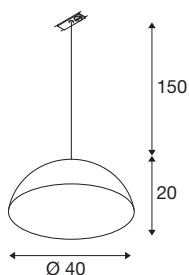

FORCHINI M 40 TRACK

1~ Pendelleuchte, E27, Pendellänge 150cm, Adapter schwarz, 1x max. 40W, matt schwarz / matt gold

Entdecken Sie die elegante FORCHINI Pendelleuchten-Kollektion, die mit ihrer zeitlosen Ästhetik und warmen Lichtstimmung jeden Raum verzaubert. Dabei ist die FORCHINI M mit einem Adapter für das 1-Phasen Hochvolt-Schiene-System ausgestattet. Der klassisch konische Leuchtschirm mit goldener Innenfarbe erzeugt in Kombination mit einem frei wählbaren E27 LED-Leuchtmittel eine warme Lichtatmosphäre, die aus einer Pendellänge von 1,5 Meter erstrahlt.

TECHNISCHE DATEN

Art. Nr.	1008540
Fassung	E27
Anzahl Fassungen	1
IP Code	IP20
Schlagfestigkeit	0.2 Joule
Montagedetails	Schiene Decke
Primäre Nennspannung	220-240V ~50/60Hz
Schutzklasse	II
Wattage	40 W
Umgebungstemperatur	25 °C
Farbe	matt schwarz/matt gold
Höhe	20 cm
Durchmesser	40 cm
Pendellänge	150 cm
Nettogewicht	1.7 kg
Bruttogewicht	3.2 kg