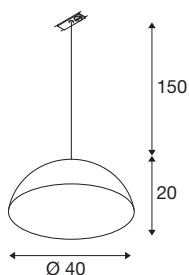

FORCHINI M 40 TRACK

1~ Pendelleuchte, E27, Pendellänge 150cm, Adapter silbergrau, 1x max. 40W, matt schwarz / matt gold

Entdecken Sie die elegante FORCHINI Pendelleuchten-Kollektion, die mit ihrer zeitlosen Ästhetik und warmen Lichtstimmung jeden Raum verzaubert. Dabei ist die FORCHINI M mit einem Adapter für das 1-Phasen Hochvolt-Schienen-System ausgestattet. Der klassisch konische Leuchtschirm mit goldener Innenfarbe erzeugt in Kombination mit einem frei wählbaren E27 LED-Leuchtmittel eine warme Lichtatmosphäre, die aus einer Pendellänge von 1,5 Meter erstrahlt.

TECHNISCHE DATEN

Art. Nr.	1008539
Fassung	E27
Anzahl Fassungen	1
IP Code	IP20
Schlagfestigkeit	0.2 Joule
Montagedetails	Schiene Decke
Primäre Nennspannung	220-240V ~50/60Hz
Schutzklasse	II
Wattage	40 W
Umgebungstemperatur	25 °C
Farbe	matt schwarz/matt gold
Höhe	20 cm
Durchmesser	40 cm
Pendellänge	150 cm
Nettogewicht	1.7 kg
Bruttogewicht	3.2 kg