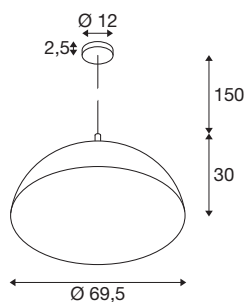

FORCHINI 70

Pendelleuchte, E27, Pendellänge 150cm, 1x max. 40W, matt schwarz / matt gold

Entdecken Sie die elegante FORCHINI Pendelleuchten-Kollektion, die mit ihrer zeitlosen Ästhetik und warmen Lichtstimmung jeden Raum verzaubert. Jede Leuchte ist mit einer Rosette zur einfachen Deckeninstallation ausgestattet und verfügt über einen klassisch konischen Leuchtschirm mit goldener Innenfarbe. Diese Kombination erzeugt, in Verbindung mit einem frei wählbaren E27 LED-Leuchtmittel, eine behagliche und warme Lichtatmosphäre.

TECHNISCHE DATEN

Art. Nr.	1008538
Fassung	E27
Anzahl Fassungen	1
IP Code	IP20
Schlagfestigkeit	0.2 Joule
Montage	Aufbau
Montagedetails	Decke
Primäre Nennspannung	220-240V ~50/60Hz
Schutzklasse	I
Wattage	40 W
Umgebungstemperatur	25 °C
Farbe	matt schwarz/matt gold
Höhe	30 cm
Durchmesser	69.5 cm
Pendellänge	150 cm
Nettogewicht	3.3 kg
Bruttogewicht	6.5 kg