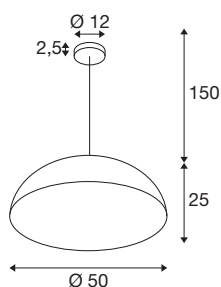

## FORCHINI M 50

Pendelleuchte, E27, Pendellänge 150cm, 1x max. 40W, matt schwarz / matt gold

Entdecken Sie die elegante FORCHINI Pendelleuchten-Kollektion, die mit ihrer zeitlosen Ästhetik und warmen Lichtstimmung jeden Raum verzaubert. Jede Leuchte ist mit einer Rosette zur einfachen Deckeninstallation ausgestattet und verfügt über einen klassisch konischen Leuchtschirm mit goldener Innenfarbe. Diese Kombination erzeugt, in Verbindung mit einem frei wählbaren E27 LED-Leuchtmittel, eine behagliche und warme Lichtatmosphäre.

### TECHNISCHE DATEN

Art. Nr.	1008537
Fassung	E27
Anzahl Fassungen	1
IP Code	IP20
Schlagfestigkeit	0.2 Joule
Montage	Aufbau
Montagedetails	Decke
Primäre Nennspannung	220-240V ~50/60Hz
Schutzklasse	I
Wattage	40 W
Umgebungstemperatur	25 °C
Farbe	matt schwarz/matt gold
Höhe	25 cm
Durchmesser	50 cm
Pendellänge	150 cm
Nettogewicht	3 kg
Bruttogewicht	3 kg

## Leuchtmittlempfehlung

1005305	A60 E27 Mirrorhead , LED Leuchtmittel chrom 7,5W 2700K CRI90 180°
1005301	A60 E27 , LED Leuchtmittel weiß 9W 2700K CRI90 220°
1008159	LED Globe 125 2x slanting Soft Curve , LE- D-Leuchtmittel, smokey, E27, PHASE, 6W, 1900K