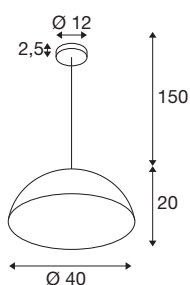

## FORCHINI M 40

Pendelleuchte, E27, Pendellänge 150cm, 1x max. 40W, matt schwarz / matt gold

Entdecken Sie die elegante FORCHINI Pendelleuchten-Kollektion, die mit ihrer zeitlosen Ästhetik und warmen Lichtstimmung jeden Raum verzaubert. Jede Leuchte ist mit einer Rosette zur einfachen Deckeninstallation ausgestattet und verfügt über einen klassisch konischen Leuchtschirm mit goldener Innenfarbe. Diese Kombination erzeugt, in Verbindung mit einem frei wählbaren E27 LED-Leuchtmittel, eine behagliche und warme Lichtatmosphäre.

## TECHNISCHE DATEN

Art. Nr.	1008536
Fassung	E27
Anzahl Fassungen	1
IP Code	IP20
Schlagfestigkeit	0.2 Joule
Montage	Aufbau
Montagedetails	Decke
Primäre Nennspannung	220-240V ~50/60Hz
Schutzklasse	I
Wattage	40 W
Umgebungstemperatur	25 °C
Farbe	matt schwarz/matt gold
Höhe	20 cm
Durchmesser	40 cm
Pendellänge	150 cm
Nettogewicht	1.7 kg
Bruttogewicht	3.6 kg