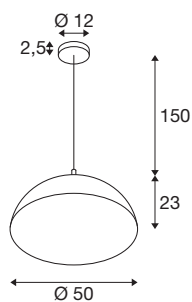

FORCHINI 50

Pendelleuchte, E27, Pendellänge 150cm, 1x max. 40W, matt schwarz / matt gold

Entdecken Sie die elegante FORCHINI Pendelleuchten-Kollektion, die mit ihrer zeitlosen Ästhetik und warmen Lichtstimmung jeden Raum verzaubert. Jede Leuchte ist mit einer Rosette zur einfachen Deckeninstallation ausgestattet und verfügt über einen klassisch konischen Leuchtschirm mit goldener Innenfarbe. Diese Kombination erzeugt, in Verbindung mit einem frei wählbaren E27 LED-Leuchtmittel, eine behagliche und warme Lichtatmosphäre.

TECHNISCHE DATEN

Art. Nr.	1008535
Fassung	E27
Anzahl Fassungen	1
IP Code	IP20
Schlagfestigkeit	0.2 Joule
Montage	Aufbau
Montagedetails	Decke
Primäre Nennspannung	220-240V ~50/60Hz
Schutzklasse	I
Wattage	40 W
Umgebungstemperatur	25 °C
Farbe	matt schwarz/matt gold
Höhe	23 cm
Durchmesser	50 cm
Pendellänge	150 cm
Nettogewicht	2.1 kg
Bruttogewicht	4 kg