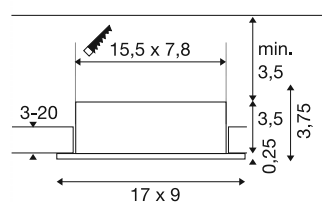

NEW TRIA® 155

Deckeneinbauleuchte, quadratisch, 2 x GU10, zwei-flammig, weiß

Entdecken Sie die neue Generation unserer NEW TRIA® Deckeneinbauleuchte mit noch mehr Möglichkeiten für ein individuelles Erlebnis Licht. Dabei gibt es Topseller wie NEW TRIA® 155 gleich als komplettes Set. Vielfältige Gestaltungsmöglichkeiten sind dank zwei austauschbaren LED Leuchtmitteln und zwei eleganten Gehäusefarben garantiert. Der großzügig gewählte Dreh- und Schwenkbereich des Einbaustrahlers ermöglicht eine individuelle Ausrichtung des Lichtkegels.

TECHNISCHE DATEN

Art. Nr.	1008509
Fassung	GU10
Anzahl Fassungen	2
Horizontaler Drehbereich	30 °
IP Code	IP20
Montage	Einbau
Primäre Nennspannung	220-240V ~50/60 Hz
Schutzklasse	II
Wattage	10 W
Farbe	weiss
Länge	17 cm
Breite	9 cm
Höhe	3.75 cm
Nettogewicht	0.25 kg
Bruttogewicht	0.34 kg
Ausschnittsform	quadratisch
Einbaulänge	15.5 cm
Einbaubreite	7.8 cm
Einbautiefe	7 cm