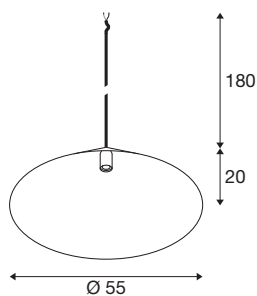

## MAGICO 55

Pendelleuchte, E27, Pendellänge 180cm, 1x max. 10W, matt weiß

Die MAGICO Pendelleuchten sind elegante, konusförmige Leuchten, die in drei Größen und je drei Farbvarianten erhältlich sind. In Matt Schwarz, Matt Weiß oder einer Kombination aus Schwarz und Gold bieten sie vielfältige Gestaltungsmöglichkeiten. Mit ihrem offenen Kabelende und einem passenden Adapter lassen sie sich auch in ein Schienensystem integrieren.

### TECHNISCHE DATEN

Art. Nr.	1008506
Fassung	E27
Leuchtmittel	LED E27
Anzahl Fassungen	1
Leuchtmittel inklusive	Nein
IP Code	IP20
Schlagfestigkeitsklasse	IK 02
Schlagfestigkeit	0.2 Joule
Montage	Einbau
Montagedetails	Decke, Decke mit Zubehör
Primäre Nennspannung	220-240V ~50/60Hz
Schutzklasse	II
Wattage	10 W
minimale Umgebungstemperatur	-20 °C
maximale Umgebungstemperatur	45 °C
Farbe	matt weiss
Höhe	20 cm
Durchmesser	55 cm
Pendellänge	180 cm
Nettogewicht	2.1 kg
Bruttogewicht	3.35 kg