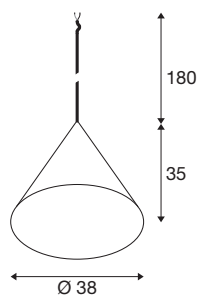

MAGICO 38

Pendelleuchte, E27, Pendellänge 180cm, 1x max. 10W, matt weiß

Die MAGICO Pendelleuchten sind elegante, konusförmige Leuchten, die in drei Größen und je drei Farbvarianten erhältlich sind. In Matt Schwarz, Matt Weiß oder einer Kombination aus Schwarz und Gold bieten sie vielfältige Gestaltungsmöglichkeiten. Mit ihrem offenen Kabelende und einem passenden Adapter lassen sie sich auch in ein Schienensystem integrieren.

TECHNISCHE DATEN

Art. Nr.	1008504
Fassung	E27
Leuchtmittel	LED E27
Anzahl Fassungen	1
Leuchtmittel inklusive	Nein
IP Code	IP20
Schlagfestigkeitsklasse	IK 02
Schlagfestigkeit	0.2 Joule
Montage	Einbau
Montagedetails	Decke, Decke mit Zubehör, Schiene Decke
Primäre Nennspannung	220-240V ~50/60Hz
Schutzklasse	II
Wattage	10 W
minimale Umgebungstemperatur	-20 °C
maximale Umgebungstemperatur	45 °C
Farbe	matt weiss
Höhe	35 cm
Durchmesser	38 cm
Pendellänge	180 cm
Nettogewicht	1.7 kg
Bruttogewicht	2.52 kg