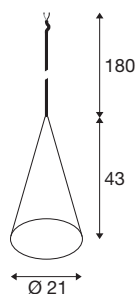

MAGICO 20

Pendelleuchte, E27, Pendellänge 180cm, 1x max. 10W, matt weiß

Die MAGICO Pendelleuchten sind elegante, konusförmige Leuchten, die in drei Größen und je drei Farbvarianten erhältlich sind. In Matt Schwarz, Matt Weiß oder einer Kombination aus Schwarz und Gold bieten sie vielfältige Gestaltungsmöglichkeiten. Mit ihrem offenen Kabelende und einem passenden Adapter lassen sie sich auch in ein Schienensystem integrieren.

TECHNISCHE DATEN

Art. Nr.	1008501
Fassung	E27
Leuchtmittel	LED E27
Anzahl Fassungen	1
Leuchtmittel inklusive	Nein
IP Code	IP20
Schlagfestigkeitsklasse	IK 02
Schlagfestigkeit	0.2 Joule
Montage	Einbau
Montagedetails	Decke, Decke mit Zubehör, Schiene Decke
Primäre Nennspannung	220-240V ~50/60Hz
Schutzklasse	II
Wattage	10 W
minimale Umgebungstemperatur	-20 °C
maximale Umgebungstemperatur	45 °C
Farbe	matt weiss
Höhe	43 cm
Durchmesser	21 cm
Pendellänge	180 cm
Nettogewicht	0.8 kg
Bruttogewicht	1.41 kg