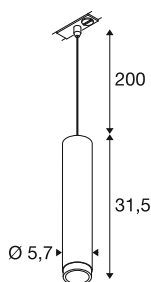

GRIP! L

1~ Pendelleuchte, GU10, Pendellänge 200cm, 1x max.
6W, gold / schwarz

GRIP! ist die neue dekorative Pendelleuchte von SLV, die mit den aktuellen Designtrends einhergeht. Die leistungsstarke Variante in der Größe L wird mit GU10 Leuchtmittel betrieben, ist mit einem Entblendungsreflektor ausgestattet und für das 1-Phasen-System verfügbar. Optisch überzeugen die GRIP! Pendelleuchten durch ihre modernen Farbkombinationen und den in vier Farben separat erhältlichen Dekoringen, die eine individuelle Anpassung ermöglichen.

TECHNISCHE DATEN

Art. Nr.	1008473
Fassung	GU10
Anzahl Fassungen	1
Anzahl unterschiedliche Lichtauslässe	1
IP Code	IP20
Schlagfestigkeitsklasse	IK 02
Schlagfestigkeit	0.2 Joule
Montage	Aufbau
Primäre Nennspannung	220-240V ~50/60 Hz
Schutzklasse	II
Wattage	6 W
Farbe	gold/schwarz
Höhe	31.5 cm
Durchmesser	5.7 cm
Pendellänge	200 cm
Nettogewicht	0.57 kg
Bruttogewicht	0.84 kg