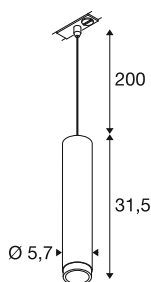

GRIP! L

1~ Pendelleuchte, GU10, Pendellänge 200cm, 1x max.
6W, bronze / schwarz

GRIP! ist die neue dekorative Pendelleuchte von SLV, die mit den aktuellen Designtrends einhergeht. Die leistungsstarke Variante in der Größe L wird mit GU10 Leuchtmittel betrieben, ist mit einem Entblendungsreflektor ausgestattet und für das 1-Phasen-System verfügbar. Optisch überzeugen die GRIP! Pendelleuchten durch ihre modernen Farbkombinationen und den in vier Farben separat erhältlichen Dekoringen, die eine individuelle Anpassung ermöglichen.

TECHNISCHE DATEN

| | |
|---------------------------------------|--------------------|
| Art. Nr. | 1008472 |
| Fassung | GU10 |
| Anzahl Fassungen | 1 |
| Anzahl unterschiedliche Lichtauslässe | 1 |
| IP Code | IP20 |
| Schlagfestigkeitsklasse | IK 02 |
| Schlagfestigkeit | 0.2 Joule |
| Montage | Aufbau |
| Primäre Nennspannung | 220-240V ~50/60 Hz |
| Schutzklasse | II |
| Wattage | 6 W |
| Farbe | bronze/schwarz |
| Höhe | 31.5 cm |
| Durchmesser | 5.7 cm |
| Pendellänge | 200 cm |
| Nettogewicht | 0.57 kg |
| Bruttogewicht | 0.84 kg |