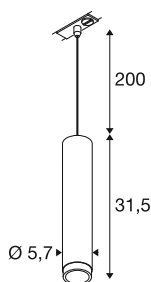

GRIP! L

1~ Pendelleuchte, GU10, Pendellänge 200cm, 1x max.
6W, schwarz / gold

GRIP! ist die neue dekorative Pendelleuchte von SLV, die mit den aktuellen Designtrends einhergeht. Die leistungsstarke Variante in der Größe L wird mit GU10 Leuchtmittel betrieben, ist mit einem Entblendungsreflektor ausgestattet und für das 1-Phasen-System verfügbar. Optisch überzeugen die GRIP! Pendelleuchten durch ihre modernen Farbkombinationen und den in vier Farben separat erhältlichen Dekoringen, die eine individuelle Anpassung ermöglichen.

TECHNISCHE DATEN

Art. Nr.	1008471
Fassung	GU10
Anzahl Fassungen	1
Anzahl unterschiedliche Lichtauslässe	1
IP Code	IP20
Schlagfestigkeitsklasse	IK 02
Schlagfestigkeit	0.2 Joule
Montage	Aufbau
Primäre Nennspannung	220-240V ~50/60 Hz
Schutzklasse	II
Wattage	6 W
Farbe	schwarz/gold
Höhe	31.5 cm
Durchmesser	5.7 cm
Pendellänge	200 cm
Nettogewicht	0.57 kg
Bruttogewicht	0.84 kg