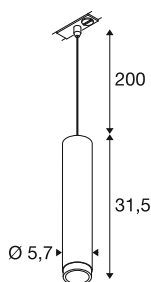

## GRIP! L

1~ Pendelleuchte, GU10, Pendellänge 200cm, 1x max.  
6W, weiß / schwarz

GRIP! ist die neue dekorative Pendelleuchte von SLV, die mit den aktuellen Designtrends einhergeht. Die leistungsstarke Variante in der Größe L wird mit GU10 Leuchtmittel betrieben, ist mit einem Entblendungsreflektor ausgestattet und für das 1-Phasen-System verfügbar. Optisch überzeugen die GRIP! Pendelleuchten durch ihre modernen Farbkombinationen und den in vier Farben separat erhältlichen Dekoringen, die eine individuelle Anpassung ermöglichen.

## TECHNISCHE DATEN

Art. Nr.	1008469
Fassung	GU10
Anzahl Fassungen	1
Anzahl unterschiedliche Lichtauslässe	1
IP Code	IP20
Schlagfestigkeitsklasse	IK 02
Schlagfestigkeit	0.2 Joule
Montage	Aufbau
Primäre Nennspannung	220-240V ~50/60 Hz
Schutzklasse	II
Wattage	6 W
Farbe	weiss/schwarz
Höhe	31.5 cm
Durchmesser	5.7 cm
Pendellänge	200 cm
Nettogewicht	0.57 kg
Bruttogewicht	0.84 kg