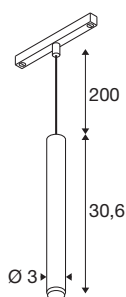

## GRIP! S

48V Pendelleuchte, Pendellänge 200cm, 2000-3000 K, 29°, DALI, Dim-to-Warm, gold / schwarz

GRIP! ist die neue dekorative Pendelleuchte von SLV, die mit den aktuellen Designtrends einhergeht. Der elegante Hingucker in der Größe S mit integriertem LED und einem Entblendungsreflektor ist DALI-steuerbar und mit dem 48V-Schienensystem kompatibel. Dabei können Sie zwischen verschiedenen Steuerungsoptionen und Lichtfarbenvarianten sowie Dim-to-Warm-Spots wählen. Optisch überzeugen die GRIP! Pendelleuchten durch ihre modernen Farbkombinationen und den in vier Farben separat erhältlichen Dekoringen, die eine individuelle Anpassung ermöglichen.

## TECHNISCHE DATEN

Art. Nr.	1008468
Anzahl unterschiedliche Lichtauslässe	1
IP Code	IP20
Schlagfestigkeitsklasse	IK 02
Schlagfestigkeit	0.2 Joule
Montage	Aufbau
Dimmbar	Ja
Technologie der Dimmung	DALI
Primäre Nennspannung	48DC
Sekundär Strom / Spannung	250 mA
Schutzklasse	III
Wattage	9.8 W
minimale Umgebungstemperatur	0 °C
maximale Umgebungstemperatur	35 °C
Lumen	350 lm
Lichtfarbtemperatur	2000-3000 Kelvin
Farbe	gold/schwarz
CRI	90
UGR ≤	25
Lebensdauer	50000 h
Risikogruppe	1
Höhe	30.6 cm

Durchmesser	3 cm
Pendellänge	200 cm
Nettogewicht	0.29 kg
Bruttogewicht	0.42 kg