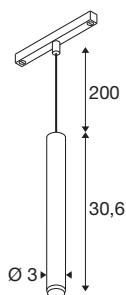

GRIP! S

48V Pendelleuchte, Pendellänge 200cm, 2000-3000 K, 29°, DALI, Dim-to-Warm, bronze / schwarz

GRIP! ist die neue dekorative Pendelleuchte von SLV, die mit den aktuellen Designtrends einhergeht. Der elegante Hingucker in der Größe S mit integriertem LED und einem Entblendungsreflektor ist DALI-steuerbar und mit dem 48V-Schienensystem kompatibel. Dabei können Sie zwischen verschiedenen Steuerungsoptionen und Lichtfarbenvarianten sowie Dim-to-Warm-Spots wählen. Optisch überzeugen die GRIP! Pendelleuchten durch ihre modernen Farbkombinationen und den in vier Farben separat erhältlichen Dekoringen, die eine individuelle Anpassung ermöglichen.

TECHNISCHE DATEN

Art. Nr.	1008467
Anzahl unterschiedliche Lichtauslässe	1
IP Code	IP20
Schlagfestigkeitsklasse	IK 02
Schlagfestigkeit	0.2 Joule
Montage	Aufbau
Dimmbar	Ja
Technologie der Dimmung	DALI
Primäre Nennspannung	48DC
Sekundär Strom / Spannung	250 mA
Schutzklasse	III
Wattage	9.8 W
minimale Umgebungstemperatur	0 °C
maximale Umgebungstemperatur	35 °C
Lumen	350 lm
Lichtfarbtemperatur	2000-3000 Kelvin
Farbe	bronze/schwarz
CRI	90
UGR ≤	25
Lebensdauer	50000 h
Risikogruppe	1
Höhe	30.6 cm

Durchmesser	3 cm
Pendellänge	200 cm
Nettogewicht	0.29 kg
Bruttogewicht	0.42 kg

Zubehör

1008489	GRIP! S , Dekoring, schwarz
1008488	GRIP! S , Dekoring, weiß
1008490	GRIP! S , Dekoring, nickel
1008491	GRIP! S , Dekoring, gold