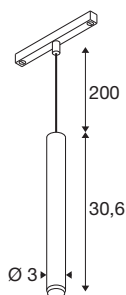

## GRIP! S

48V Pendelleuchte, Pendellänge 200cm, 2000-3000 K, 29°, DALI, Dim-to-Warm, schwarz / gold

GRIP! ist die neue dekorative Pendelleuchte von SLV, die mit den aktuellen Designtrends einhergeht. Der elegante Hingucker in der Größe S mit integriertem LED und einem Entblendungsreflektor ist DALI-steuerbar und mit dem 48V-Schienensystem kompatibel. Dabei können Sie zwischen verschiedenen Steuerungsoptionen und Lichtfarbenvarianten sowie Dim-to-Warm-Spots wählen. Optisch überzeugen die GRIP! Pendelleuchten durch ihre modernen Farbkombinationen und den in vier Farben separat erhältlichen Dekoringen, die eine individuelle Anpassung ermöglichen.

## TECHNISCHE DATEN

Art. Nr.	1008466
Anzahl unterschiedliche Lichtauslässe	1
IP Code	IP20
Schlagfestigkeitsklasse	IK 02
Schlagfestigkeit	0.2 Joule
Montage	Aufbau
Dimmbar	Ja
Technologie der Dimmung	DALI
Primäre Nennspannung	48DC
Sekundär Strom / Spannung	250 mA
Schutzklasse	III
Wattage	9.8 W
minimale Umgebungstemperatur	0 °C
maximale Umgebungstemperatur	35 °C
Lumen	350 lm
Lichtfarbtemperatur	2000-3000 Kelvin
Farbe	schwarz/gold
CRI	90
UGR ≤	25
Lebensdauer	50000 h
Risikogruppe	1
Höhe	30.6 cm

Durchmesser	3 cm
Pendellänge	200 cm
Nettogewicht	0.29 kg
Bruttogewicht	0.42 kg