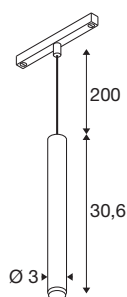

GRIP! S

48V Pendelleuchte, Pendellänge 200cm, 2000-3000 K, 29°, DALI, Dim-to-Warm, weiß / schwarz

GRIP! ist die neue dekorative Pendelleuchte von SLV, die mit den aktuellen Designtrends einhergeht. Der elegante Hingucker in der Größe S mit integriertem LED und einem Entblendungsreflektor ist DALI-steuerbar und mit dem 48V-Schienensystem kompatibel. Dabei können Sie zwischen verschiedenen Steuerungsoptionen und Lichtfarbenvarianten sowie Dim-to-Warm-Spots wählen. Optisch überzeugen die GRIP! Pendelleuchten durch ihre modernen Farbkombinationen und den in vier Farben separat erhältlichen Dekoringen, die eine individuelle Anpassung ermöglichen.

TECHNISCHE DATEN

Art. Nr.	1008464
Anzahl unterschiedliche Lichtauslässe	1
IP Code	IP20
Schlagfestigkeitsklasse	IK 02
Schlagfestigkeit	0.2 Joule
Montage	Aufbau
Dimmbar	Ja
Technologie der Dimmung	DALI
Primäre Nennspannung	48DC
Sekundär Strom / Spannung	250 mA
Schutzklasse	III
Wattage	9.8 W
minimale Umgebungstemperatur	0 °C
maximale Umgebungstemperatur	35 °C
Lumen	350 lm
Lichtfarbtemperatur	2000-3000 Kelvin
Farbe	weiss/schwarz
CRI	90
UGR ≤	25
Lebensdauer	50000 h
Risikogruppe	1
Höhe	30.6 cm

Durchmesser	3 cm
Pendellänge	200 cm
Nettogewicht	0.29 kg
Bruttogewicht	0.42 kg

Zubehör

1008489	GRIP! S , Dekoring, schwarz
1008488	GRIP! S , Dekoring, weiß
1008490	GRIP! S , Dekoring, nickel
1008491	GRIP! S , Dekoring, gold