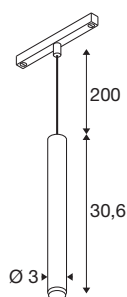

GRIP! S

48V Pendelleuchte, Pendellänge 200cm, 3000 K, 29°, DALI, gold / schwarz

GRIP! ist die neue dekorative Pendelleuchte von SLV, die mit den aktuellen Designtrends einhergeht. Der elegante Hingucker in der Größe S mit integriertem LED und einem Entblendungsreflektor ist DALI-steuerbar und mit dem 48V-Schienensystem kompatibel. Dabei können Sie zwischen verschiedenen Steuerungsoptionen und Lichtfarbenvarianten sowie Dim-to-Warm-Spots wählen. Optisch überzeugen die GRIP! Pendelleuchten durch ihre modernen Farbkombinationen und den in vier Farben separat erhältlichen Dekoringen, die eine individuelle Anpassung ermöglichen.

TECHNISCHE DATEN

Art. Nr.	1008463
Anzahl unterschiedliche Lichtauslässe	1
IP Code	IP20
Schlagfestigkeitsklasse	IK 02
Schlagfestigkeit	0.2 Joule
Montage	Aufbau
Dimmbar	Ja
Technologie der Dimmung	DALI
Primäre Nennspannung	48DC
Sekundär Strom / Spannung	250 mA
Schutzklasse	III
Wattage	9.8 W
minimale Umgebungstemperatur	0 °C
maximale Umgebungstemperatur	35 °C
Lumen	610 lm
Lichtfarbtemperatur	3000 Kelvin
Farbe	gold/schwarz
CRI	90
UGR ≤	25
Lebensdauer	50000 h
Risikogruppe	1
Höhe	30.6 cm

Durchmesser	3 cm
Pendellänge	200 cm
Nettogewicht	0.29 kg
Bruttogewicht	0.42 kg

Zubehör

1008489	GRIP! S , Dekoring, schwarz
1008488	GRIP! S , Dekoring, weiß
1008490	GRIP! S , Dekoring, nickel
1008491	GRIP! S , Dekoring, gold