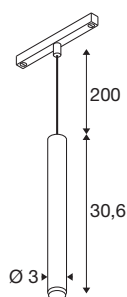

## GRIP! S

48V Pendelleuchte, Pendellänge 200cm, 3000 K, 29°, DALI, bronze / schwarz

GRIP! ist die neue dekorative Pendelleuchte von SLV, die mit den aktuellen Designtrends einhergeht. Der elegante Hingucker in der Größe S mit integriertem LED und einem Entblendungsreflektor ist DALI-steuerbar und mit dem 48V-Schienensystem kompatibel. Dabei können Sie zwischen verschiedenen Steuerungsoptionen und Lichtfarbenvarianten sowie Dim-to-Warm-Spots wählen. Optisch überzeugen die GRIP! Pendelleuchten durch ihre modernen Farbkombinationen und den in vier Farben separat erhältlichen Dekoringen, die eine individuelle Anpassung ermöglichen.

## TECHNISCHE DATEN

Art. Nr.	1008462
Anzahl unterschiedliche Lichtauslässe	1
IP Code	IP20
Schlagfestigkeitsklasse	IK 02
Schlagfestigkeit	0.2 Joule
Montage	Aufbau
Dimmbar	Ja
Technologie der Dimmung	DALI
Primäre Nennspannung	48DC
Sekundär Strom / Spannung	250 mA
Schutzklasse	III
Wattage	9.8 W
minimale Umgebungstemperatur	0 °C
maximale Umgebungstemperatur	35 °C
Lumen	610 lm
Lichtfarbtemperatur	3000 Kelvin
Farbe	bronze/schwarz
CRI	90
UGR ≤	25
Lebensdauer	50000 h
Risikogruppe	1
Höhe	30.6 cm

Durchmesser	3 cm
Pendellänge	200 cm
Nettogewicht	0.29 kg
Bruttogewicht	0.42 kg