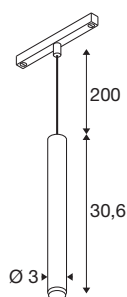

GRIP! S

48V Pendelleuchte, Pendellänge 200cm, 3000 K, 29°, DALI, schwarz / gold

GRIP! ist die neue dekorative Pendelleuchte von SLV, die mit den aktuellen Designtrends einhergeht. Der elegante Hingucker in der Größe S mit integriertem LED und einem Entblendungsreflektor ist DALI-steuerbar und mit dem 48V-Schienensystem kompatibel. Dabei können Sie zwischen verschiedenen Steuerungsoptionen und Lichtfarbenvarianten sowie Dim-to-Warm-Spots wählen. Optisch überzeugen die GRIP! Pendelleuchten durch ihre modernen Farbkombinationen und den in vier Farben separat erhältlichen Dekoringen, die eine individuelle Anpassung ermöglichen.

TECHNISCHE DATEN

Art. Nr.	1008461
Anzahl unterschiedliche Lichtauslässe	1
IP Code	IP20
Schlagfestigkeitsklasse	IK 02
Schlagfestigkeit	0.2 Joule
Montage	Aufbau
Dimmbar	Ja
Technologie der Dimmung	DALI
Primäre Nennspannung	48DC
Sekundär Strom / Spannung	250 mA
Schutzklasse	III
Wattage	9.8 W
minimale Umgebungstemperatur	0 °C
maximale Umgebungstemperatur	35 °C
Lumen	610 lm
Lichtfarbtemperatur	3000 Kelvin
Farbe	schwarz/gold
CRI	90
UGR ≤	25
Lebensdauer	50000 h
Risikogruppe	1
Höhe	30.6 cm

Durchmesser	3 cm
Pendellänge	200 cm
Nettogewicht	0.29 kg
Bruttogewicht	0.42 kg

Zubehör

1008489	GRIP! S , Dekoring, schwarz
1008488	GRIP! S , Dekoring, weiß
1008490	GRIP! S , Dekoring, nickel
1008491	GRIP! S , Dekoring, gold