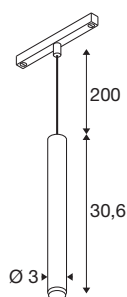

GRIP! S

48V Pendelleuchte, Pendellänge 200cm, 2700 K, 29°, DALI, bronze / schwarz

GRIP! ist die neue dekorative Pendelleuchte von SLV, die mit den aktuellen Designtrends einhergeht. Der elegante Hingucker in der Größe S mit integriertem LED und einem Entblendungsreflektor ist DALI-steuerbar und mit dem 48V-Schienensystem kompatibel. Dabei können Sie zwischen verschiedenen Steuerungsoptionen und Lichtfarbenvarianten sowie Dim-to-Warm-Spots wählen. Optisch überzeugen die GRIP! Pendelleuchten durch ihre modernen Farbkombinationen und den in vier Farben separat erhältlichen Dekoringen, die eine individuelle Anpassung ermöglichen.

TECHNISCHE DATEN

Art. Nr.	1008457
Anzahl unterschiedliche Lichtauslässe	1
IP Code	IP20
Schlagfestigkeitsklasse	IK 02
Schlagfestigkeit	0.2 Joule
Montage	Aufbau
Dimmbar	Ja
Technologie der Dimmung	DALI
Primäre Nennspannung	48DC
Sekundär Strom / Spannung	250 mA
Schutzklasse	III
Wattage	9.8 W
minimale Umgebungstemperatur	0 °C
maximale Umgebungstemperatur	35 °C
Lumen	530 lm
Lichtfarbtemperatur	2700 Kelvin
Farbe	bronze/schwarz
CRI	90
UGR ≤	25
Lebensdauer	50000 h
Risikogruppe	1
Höhe	30.6 cm

Durchmesser	3 cm
Pendellänge	200 cm
Nettogewicht	0.29 kg
Bruttogewicht	0.42 kg

Zubehör

1008489	GRIP! S , Dekoring, schwarz
1008488	GRIP! S , Dekoring, weiß
1008490	GRIP! S , Dekoring, nickel
1008491	GRIP! S , Dekoring, gold