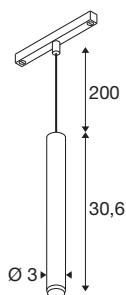

GRIP! S

48V Pendelleuchte, Pendellänge 200cm, 2700 K, 29°, DALI, schwarz / gold

GRIP! ist die neue dekorative Pendelleuchte von SLV, die mit den aktuellen Designtrends einhergeht. Der elegante Hingucker in der Größe S mit integriertem LED und einem Entblendungsreflektor ist DALI-steuerbar und mit dem 48V-Schienensystem kompatibel. Dabei können Sie zwischen verschiedenen Steuerungsoptionen und Lichtfarbenvarianten sowie Dim-to-Warm-Spots wählen. Optisch überzeugen die GRIP! Pendelleuchten durch ihre modernen Farbkombinationen und den in vier Farben separat erhältlichen Dekoringen, die eine individuelle Anpassung ermöglichen.

TECHNISCHE DATEN

Art. Nr.	1008456
Anzahl unterschiedliche Lichtauslässe	1
IP Code	IP20
Schlagfestigkeitsklasse	IK 02
Schlagfestigkeit	0.2 Joule
Montage	Aufbau
Dimmbar	Ja
Technologie der Dimmung	DALI
Primäre Nennspannung	48DC
Sekundär Strom / Spannung	250 mA
Schutzklasse	III
Wattage	9.8 W
minimale Umgebungstemperatur	0 °C
maximale Umgebungstemperatur	35 °C
Lumen	530 lm
Lichtfarbtemperatur	2700 Kelvin
Farbe	schwarz/gold
CRI	90
UGR ≤	25
Lebensdauer	50000 h
Risikogruppe	1
Höhe	30.6 cm

Durchmesser	3 cm
Pendellänge	200 cm
Nettogewicht	0.29 kg
Bruttogewicht	0.42 kg

Zubehör

1008489	GRIP! S , Dekoring, schwarz
1008488	GRIP! S , Dekoring, weiß
1008490	GRIP! S , Dekoring, nickel
1008491	GRIP! S , Dekoring, gold