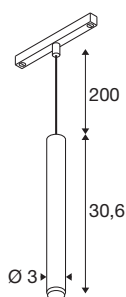

GRIP! S

48V Pendelleuchte, Pendellänge 200cm, 2700 K, 29°, DALI, weiß / schwarz

GRIP! ist die neue dekorative Pendelleuchte von SLV, die mit den aktuellen Designtrends einhergeht. Der elegante Hingucker in der Größe S mit integriertem LED und einem Entblendungsreflektor ist DALI-steuerbar und mit dem 48V-Schienensystem kompatibel. Dabei können Sie zwischen verschiedenen Steuerungsoptionen und Lichtfarbenvarianten sowie Dim-to-Warm-Spots wählen. Optisch überzeugen die GRIP! Pendelleuchten durch ihre modernen Farbkombinationen und den in vier Farben separat erhältlichen Dekoringen, die eine individuelle Anpassung ermöglichen.

TECHNISCHE DATEN

Art. Nr.	1008454
Anzahl unterschiedliche Lichtauslässe	1
IP Code	IP20
Schlagfestigkeitsklasse	IK 02
Schlagfestigkeit	0.2 Joule
Montage	Aufbau
Dimmbar	Ja
Technologie der Dimmung	DALI
Primäre Nennspannung	48DC
Sekundär Strom / Spannung	250 mA
Schutzklasse	III
Wattage	9.8 W
minimale Umgebungstemperatur	0 °C
maximale Umgebungstemperatur	35 °C
Lumen	530 lm
Lichtfarbtemperatur	2700 Kelvin
Farbe	weiss/schwarz
CRI	90
UGR ≤	25
Lebensdauer	50000 h
Risikogruppe	1
Höhe	30.6 cm

Durchmesser	3 cm
Pendellänge	200 cm
Nettogewicht	0.29 kg
Bruttogewicht	0.42 kg

Zubehör

1008489	GRIP! S , Dekoring, schwarz
1008488	GRIP! S , Dekoring, weiß
1008490	GRIP! S , Dekoring, nickel
1008491	GRIP! S , Dekoring, gold