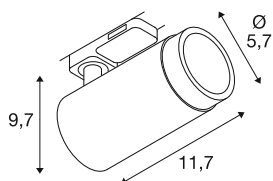

GRIP! L

3~ Spot, zylindrisch, GU10, 1x max. 6W, schwarz / gold

GRIP! ist der neue dekorative Spot von SLV, der mit den aktuellen Designtrends einhergeht. Die leistungsstarke Variante in der Größe L wird mit GU10 Leuchtmittel betrieben, ist mit einem Entblendungsreflektor ausgestattet und für das 1- und 3-Phasen-System verfügbar. Optisch überzeugen die GRIP! Spots durch ihre modernen Farbkombinationen und den in vier Farben separat erhältlichen Dekoringen, die eine individuelle Anpassung ermöglichen.

TECHNISCHE DATEN

Art. Nr.	1008453
Fassung	GU10
Anzahl Fassungen	1
Anzahl unterschiedliche Lichtauslässe	1
Schwenkbereich	90 °
Horizontaler Drehbereich	330 °
IP Code	IP20
Schlagfestigkeitsklasse	IK 02
Schlagfestigkeit	0.2 Joule
Montage	Aufbau
Primäre Nennspannung	220-240V ~50/60 Hz
Schutzklasse	II
Wattage	6 W
Farbe	schwarz/gold
Länge	7.9 cm
Breite	5.7 cm
Höhe	15.3 cm
Nettogewicht	0.23 kg
Bruttogewicht	0.29 kg