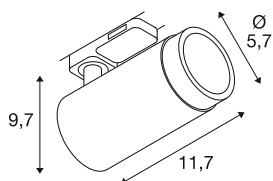

GRIP! L

3~ Spot, zylindrisch, GU10, 1x max. 6W, weiß / schwarz

GRIP! ist der neue dekorative Spot von SLV, der mit den aktuellen Designtrends einhergeht. Die leistungsstarke Variante in der Größe L wird mit GU10 Leuchtmittel betrieben, ist mit einem Entblendungsreflektor ausgestattet und für das 1- und 3-Phasen-System verfügbar. Optisch überzeugen die GRIP! Spots durch ihre modernen Farbkombinationen und den in vier Farben separat erhältlichen Dekorringen, die eine individuelle Anpassung ermöglichen.

TECHNISCHE DATEN

Art. Nr.	1008452
Fassung	GU10
Anzahl Fassungen	1
Anzahl unterschiedliche Lichtauslässe	1
Schwenkbereich	90 °
Horizontaler Drehbereich	330 °
IP Code	IP20
Schlagfestigkeitsklasse	IK 02
Schlagfestigkeit	0.2 Joule
Montage	Aufbau
Primäre Nennspannung	220-240V ~50/60 Hz
Schutzklasse	II
Wattage	6 W
Farbe	weiss/schwarz
Länge	7.9 cm
Breite	5.7 cm
Höhe	15.3 cm
Nettogewicht	0.23 kg
Bruttogewicht	0.29 kg