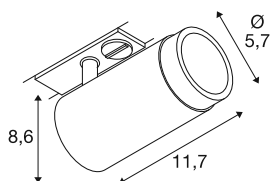

GRIP! L

1~ Spot, zylindrisch, GU10, 1x max. 6W, gold / schwarz

GRIP! ist der neue dekorative Spot von SLV, der mit den aktuellen Designtrends einhergeht. Die leistungsstarke Variante in der Größe L wird mit GU10 Leuchtmittel betrieben, ist mit einem Entblendungsreflektor ausgestattet und für das 1- und 3-Phasen-System verfügbar. Optisch überzeugen die GRIP! Spots durch ihre modernen Farbkombinationen und den in vier Farben separat erhältlichen Dekoringen, die eine individuelle Anpassung ermöglichen.

TECHNISCHE DATEN

Art. Nr.	1008451
Fassung	GU10
Anzahl Fassungen	1
Anzahl unterschiedliche Lichtauslässe	1
Schwenkbereich	90 °
Horizontaler Drehbereich	330 °
IP Code	IP20
Schlagfestigkeitsklasse	IK 02
Schlagfestigkeit	0.2 Joule
Montage	Aufbau
Primäre Nennspannung	220-240V ~50/60 Hz
Schutzklasse	II
Wattage	6 W
Farbe	gold/schwarz
Länge	8.5 cm
Breite	5.7 cm
Höhe	14.4 cm
Nettogewicht	0.21 kg
Bruttogewicht	0.27 kg