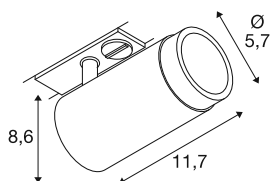

GRIP! L

1~ Spot, zylindrisch, GU10, 1x max. 6W, bronze / schwarz

GRIP! ist der neue dekorative Spot von SLV, der mit den aktuellen Designtrends einhergeht. Die leistungsstarke Variante in der Größe L wird mit GU10 Leuchtmittel betrieben, ist mit einem Entblendungsreflektor ausgestattet und für das 1- und 3-Phasen-System verfügbar. Optisch überzeugen die GRIP! Spots durch ihre modernen Farbkombinationen und den in vier Farben separat erhältlichen Dekoringen, die eine individuelle Anpassung ermöglichen.

TECHNISCHE DATEN

Art. Nr.	1008450
Fassung	GU10
Anzahl Fassungen	1
Anzahl unterschiedliche Lichtauslässe	1
Schwenkbereich	90 °
Horizontaler Drehbereich	330 °
IP Code	IP20
Schlagfestigkeitsklasse	IK 02
Schlagfestigkeit	0.2 Joule
Montage	Aufbau
Primäre Nennspannung	220-240V ~50/60 Hz
Schutzklasse	II
Wattage	6 W
Farbe	bronze/schwarz
Länge	8.5 cm
Breite	5.7 cm
Höhe	14.4 cm
Nettogewicht	0.21 kg
Bruttogewicht	0.27 kg