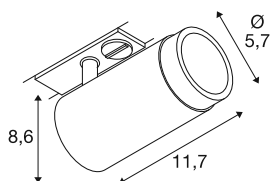

GRIP! L

1~ Spot, zylindrisch, GU10, 1x max. 6W, schwarz / gold

GRIP! ist der neue dekorative Spot von SLV, der mit den aktuellen Designtrends einhergeht. Die leistungsstarke Variante in der Größe L wird mit GU10 Leuchtmittel betrieben, ist mit einem Entblendungsreflektor ausgestattet und für das 1- und 3-Phasen-System verfügbar. Optisch überzeugen die GRIP! Spots durch ihre modernen Farbkombinationen und den in vier Farben separat erhältlichen Dekoringen, die eine individuelle Anpassung ermöglichen.

TECHNISCHE DATEN

Art. Nr.	1008449
Fassung	GU10
Anzahl Fassungen	1
Anzahl unterschiedliche Lichtauslässe	1
Schwenkbereich	90 °
Horizontaler Drehbereich	330 °
IP Code	IP20
Schlagfestigkeitsklasse	IK 02
Schlagfestigkeit	0.2 Joule
Montage	Aufbau
Primäre Nennspannung	220-240V ~50/60 Hz
Schutzklasse	II
Wattage	6 W
Farbe	schwarz/gold
Länge	8.5 cm
Breite	5.7 cm
Höhe	14.4 cm
Nettogewicht	0.21 kg
Bruttogewicht	0.27 kg