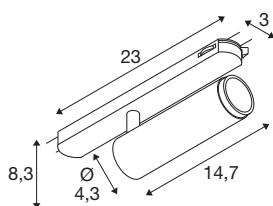

GRIP! M

3~ Spot, zylindrisch, 2000-3000K, 15W, Dim-to-Warm, PHASE, 42°, schwarz / gold

GRIP! ist der neue dekorative Spot von SLV, der mit den aktuellen Designrends einhergeht. Der elegante Hingucker in der Größe S und der Allrounder in der Größe M mit integriertem LED und einem Entblendungsreflektor sind für das 1-Phasen-, 3-Phasen- und 48V-Schienensystem verfügbar. Dabei können Sie zwischen verschiedenen Steuerungsoptionen und Lichtfarbenvarianten sowie Dim-to-Warm-Spots wählen. Optisch überzeugen die GRIP! Spots durch ihre modernen Farbkombinationen und den in vier Farben separat erhältlichen Dekoringen, die eine individuelle Anpassung ermöglichen.

TECHNISCHE DATEN

Art. Nr.	1008446
Anzahl unterschiedliche Lichtauslässe	1
IP Code	IP20
Schlagfestigkeitsklasse	IK 02
Schlagfestigkeit	0.2 Joule
Montage	Aufbau
Dimmbar	Ja
Technologie der Dimmung	Phasenabschnitt
Primäre Nennspannung	220-240V ~50/60 Hz
Sekundär Strom / Spannung	350 mA
Schutzklasse	II
Wattage	15 W
minimale Umgebungstemperatur	0 °C
maximale Umgebungstemperatur	35 °C
Anzahl Leuchten an LS B16A	46
Anzahl Leuchten an LS C16A	57
Höhe Einschaltstrom	15 A
Dauer Einschaltstrom	40 µs
Lumen	1000 lm
Lichtfarbtemperatur	2000-3000 Kelvin
Farbe	schwarz/gold
CRI	90

UGR ≤	19
Lebensdauer	50000 h
Risikogruppe	1
Länge	23.6 cm
Breite	4.3 cm
Höhe	8.2 cm
Nettogewicht	0.33 kg
Bruttogewicht	0.41 kg

Zubehör

1008495	GRIP! M , Dekoring, gold
1008494	GRIP! M , Dekoring, nickel
1008492	GRIP! M , Dekoring, weiß
1008493	GRIP! M , Dekoring, schwarz