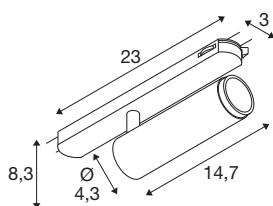

GRIP! M

3~ Spot, zylindrisch, 2000-3000K, 15W, Dim-to-Warm, PHASE, 42°, weiß / schwarz

GRIP! ist der neue dekorative Spot von SLV, der mit den aktuellen Designrends einhergeht. Der elegante Hingucker in der Größe S und der Allrounder in der Größe M mit integriertem LED und einem Entblendungsreflektor sind für das 1-Phasen-, 3-Phasen- und 48V-Schienensystem verfügbar. Dabei können Sie zwischen verschiedenen Steuerungsoptionen und Lichtfarbenvarianten sowie Dim-to-Warm-Spots wählen. Optisch überzeugen die GRIP! Spots durch ihre modernen Farbkombinationen und den in vier Farben separat erhältlichen Dekorungen, die eine individuelle Anpassung ermöglichen.

TECHNISCHE DATEN

Art. Nr.	1008445
Anzahl unterschiedliche Lichtauslässe	1
IP Code	IP20
Schlagfestigkeitsklasse	IK 02
Schlagfestigkeit	0.2 Joule
Montage	Aufbau
Dimmbar	Ja
Technologie der Dimmung	Phasenabschnitt
Primäre Nennspannung	220-240V ~50/60 Hz
Sekundär Strom / Spannung	350 mA
Schutzklasse	II
Wattage	15 W
minimale Umgebungstemperatur	0 °C
maximale Umgebungstemperatur	35 °C
Anzahl Leuchten an LS B16A	46
Anzahl Leuchten an LS C16A	57
Höhe Einschaltstrom	15 A
Dauer Einschaltstrom	40 µs
Lumen	1000 lm
Lichtfarbtemperatur	2000-3000 Kelvin
Farbe	weiss/schwarz
CRI	90

UGR ≤	19
Lebensdauer	50000 h
Risikogruppe	1
Länge	23.6 cm
Breite	4.3 cm
Höhe	8.2 cm
Nettogewicht	0.33 kg
Bruttogewicht	0.41 kg

Zubehör

1008495	GRIP! M , Dekoring, gold
1008494	GRIP! M , Dekoring, nickel
1008492	GRIP! M , Dekoring, weiß
1008493	GRIP! M , Dekoring, schwarz