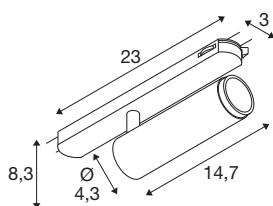

GRIP! M

3~ Spot, zylindrisch, 3000K, 20W, PHASE, 42°, schwarz / gold

GRIP! ist der neue dekorative Spot von SLV, der mit den aktuellen Designtrends einhergeht. Der elegante Hingucker in der Größe S und der Allrounder in der Größe M mit integriertem LED und einem Entblendungsreflektor sind für das 1-Phasen-, 3-Phasen- und 48V-Schienensystem verfügbar. Dabei können Sie zwischen verschiedenen Steuerungsoptionen und Lichtfarbenvarianten sowie Dim-to-Warm-Spots wählen. Optisch überzeugen die GRIP! Spots durch ihre modernen Farbkombinationen und den in vier Farben separat erhältlichen Dekoringen, die eine individuelle Anpassung ermöglichen.

TECHNISCHE DATEN

| | |
|---------------------------------------|--------------------|
| Art. Nr. | 1008444 |
| Anzahl unterschiedliche Lichtauslässe | 1 |
| IP Code | IP20 |
| Schlagfestigkeitsklasse | IK 02 |
| Schlagfestigkeit | 0.2 Joule |
| Montage | Aufbau |
| Dimmbar | Ja |
| Technologie der Dimmung | Phasenabschnitt |
| Primäre Nennspannung | 220-240V ~50/60 Hz |
| Sekundär Strom / Spannung | 500 mA |
| Schutzklasse | II |
| Wattage | 20 W |
| minimale Umgebungstemperatur | 0 °C |
| maximale Umgebungstemperatur | 35 °C |
| Anzahl Leuchten an LS B16A | 46 |
| Anzahl Leuchten an LS C16A | 57 |
| Höhe Einschaltstrom | 15 A |
| Dauer Einschaltstrom | 40 µs |
| Lumen | 1900 lm |
| Lichtfarbtemperatur | 3000 Kelvin |
| Farbe | schwarz/gold |
| CRI | 90 |

| | |
|---------------|---------|
| UGR ≤ | 19 |
| Lebensdauer | 50000 h |
| Risikogruppe | 1 |
| Länge | 23.6 cm |
| Breite | 4.3 cm |
| Höhe | 8.2 cm |
| Nettogewicht | 0.33 kg |
| Bruttogewicht | 0.41 kg |