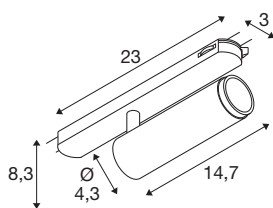

GRIP! M

3~ Spot, zylindrisch, 3000K, 20W, PHASE, 42°, weiß / schwarz

GRIP! ist der neue dekorative Spot von SLV, der mit den aktuellen Designrends einhergeht. Der elegante Hingucker in der Größe S und der Allrounder in der Größe M mit integriertem LED und einem Entblendungsreflektor sind für das 1-Phasen-, 3-Phasen- und 48V-Schienensystem verfügbar. Dabei können Sie zwischen verschiedenen Steuerungsoptionen und Lichtfarbenvarianten sowie Dim-to-Warm-Spots wählen. Optisch überzeugen die GRIP! Spots durch ihre modernen Farbkombinationen und den in vier Farben separat erhältlichen Dekorungen, die eine individuelle Anpassung ermöglichen.

TECHNISCHE DATEN

Art. Nr.	1008443
Anzahl unterschiedliche Lichtauslässe	1
IP Code	IP20
Schlagfestigkeitsklasse	IK 02
Schlagfestigkeit	0.2 Joule
Montage	Aufbau
Dimmbar	Ja
Technologie der Dimmung	Phasenabschnitt
Primäre Nennspannung	220-240V ~50/60 Hz
Sekundär Strom / Spannung	500 mA
Schutzklasse	II
Wattage	20 W
minimale Umgebungstemperatur	0 °C
maximale Umgebungstemperatur	35 °C
Anzahl Leuchten an LS B16A	46
Anzahl Leuchten an LS C16A	57
Höhe Einschaltstrom	15 A
Dauer Einschaltstrom	40 µs
Lumen	1900 lm
Lichtfarbtemperatur	3000 Kelvin
Farbe	weiss/schwarz
CRI	90

UGR ≤	19
Lebensdauer	50000 h
Risikogruppe	1
Länge	23.6 cm
Breite	4.3 cm
Höhe	8.2 cm
Nettogewicht	0.33 kg
Bruttogewicht	0.41 kg

Zubehör

1008495	GRIP! M , Dekoring, gold
1008494	GRIP! M , Dekoring, nickel
1008492	GRIP! M , Dekoring, weiß
1008493	GRIP! M , Dekoring, schwarz