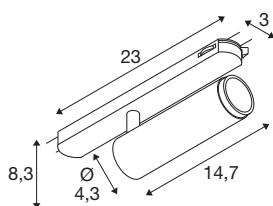

## GRIP! M

**3~ Spot, zylindrisch, 2700K, 20W, PHASE, 42°, weiß / schwarz**

GRIP! ist der neue dekorative Spot von SLV, der mit den aktuellen Designtrends einhergeht. Der elegante Hingucker in der Größe S und der Allrounder in der Größe M mit integriertem LED und einem Entblendungsreflektor sind für das 1-Phasen-, 3-Phasen- und 48V-Schienensystem verfügbar. Dabei können Sie zwischen verschiedenen Steuerungsoptionen und Lichtfarbenvarianten sowie Dim-to-Warm-Spots wählen. Optisch überzeugen die GRIP! Spots durch ihre modernen Farbkombinationen und den in vier Farben separat erhältlichen Dekoringen, die eine individuelle Anpassung ermöglichen.

## TECHNISCHE DATEN

Art. Nr.	1008441
Anzahl unterschiedliche Lichtauslässe	1
IP Code	IP20
Schlagfestigkeitsklasse	IK 02
Schlagfestigkeit	0.2 Joule
Montage	Aufbau
Dimmbar	Ja
Technologie der Dimmung	Phasenabschnitt
Primäre Nennspannung	220-240V ~50/60 Hz
Sekundär Strom / Spannung	500 mA
Schutzklasse	II
Wattage	20 W
minimale Umgebungstemperatur	0 °C
maximale Umgebungstemperatur	35 °C
Anzahl Leuchten an LS B16A	46
Anzahl Leuchten an LS C16A	57
Höhe Einschaltstrom	15 A
Dauer Einschaltstrom	40 µs
Lumen	1810 lm
Lichtfarbtemperatur	2700 Kelvin
Farbe	weiss/schwarz
CRI	90

UGR ≤	19
Lebensdauer	50000 h
Risikogruppe	1
Länge	23.6 cm
Breite	4.3 cm
Höhe	8.2 cm
Nettogewicht	0.33 kg
Bruttogewicht	0.41 kg